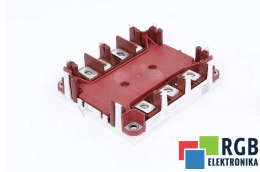

MODUŁ IGBT SKIM350GD128DM 1200V 300A SEMIKRON ID33640

Używany SEMIKRON SKIM350GD128DM
Sprzęt przetestowany i wyczyszczony.
24 miesiące gwarancji
Dedykowany kurier
Wysyłka w 24h

DANE TECHNICZNE

PRODUCENT	SEMIKRON
MODEL	SKIM350GD128DM
KATEGORIA	Tranzystory, IGBT
WAGA [KG]	1.0